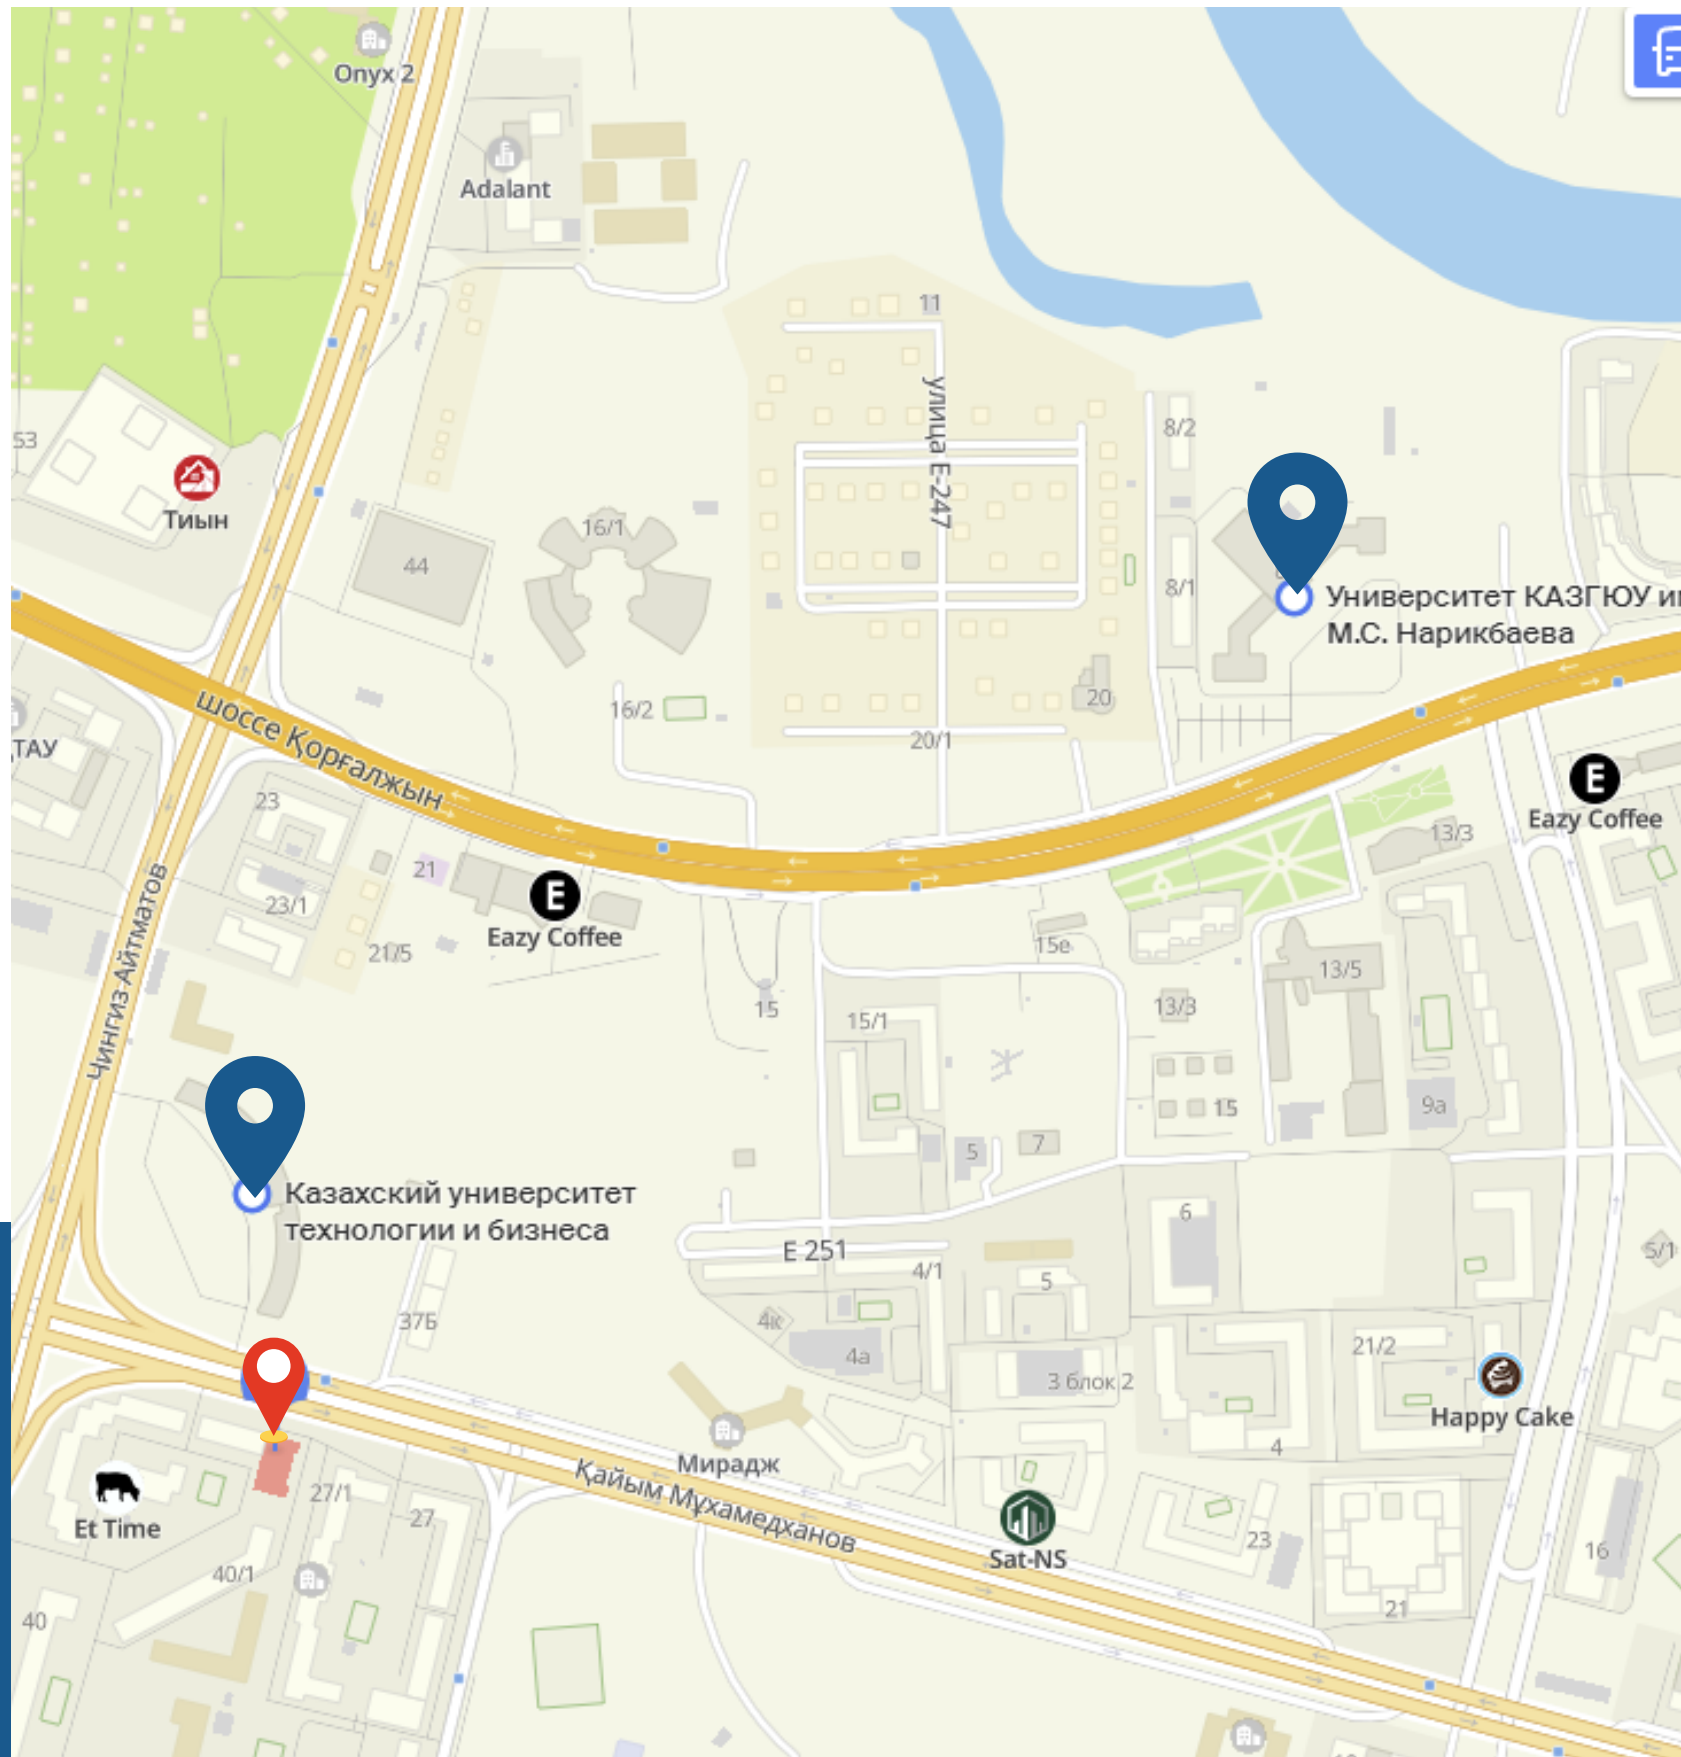

БЦ Брюссель

адрес - Ш.Айтматова 40/1
(уг.ул. Мухамедханова)

этажность - 6

общая площадь - 5 486 кв.м.

<https://gpark.kz/rus/>

Здание расположено вдоль ул. Мухамедханова

Рядом:

- Казахский университет технологии и бизнеса
- Университет КАЗГЮУ им. М.С. Нарикбаева

<https://gpark.kz/rus/>

Готовое отдельностоящее здание по улице Мухамедханова

- имеет 2 отдельные входные группы с возможностью разделения
- 2 лифтовых шахт
- 2 лестничных площадок
- эксплуатируемая кровля